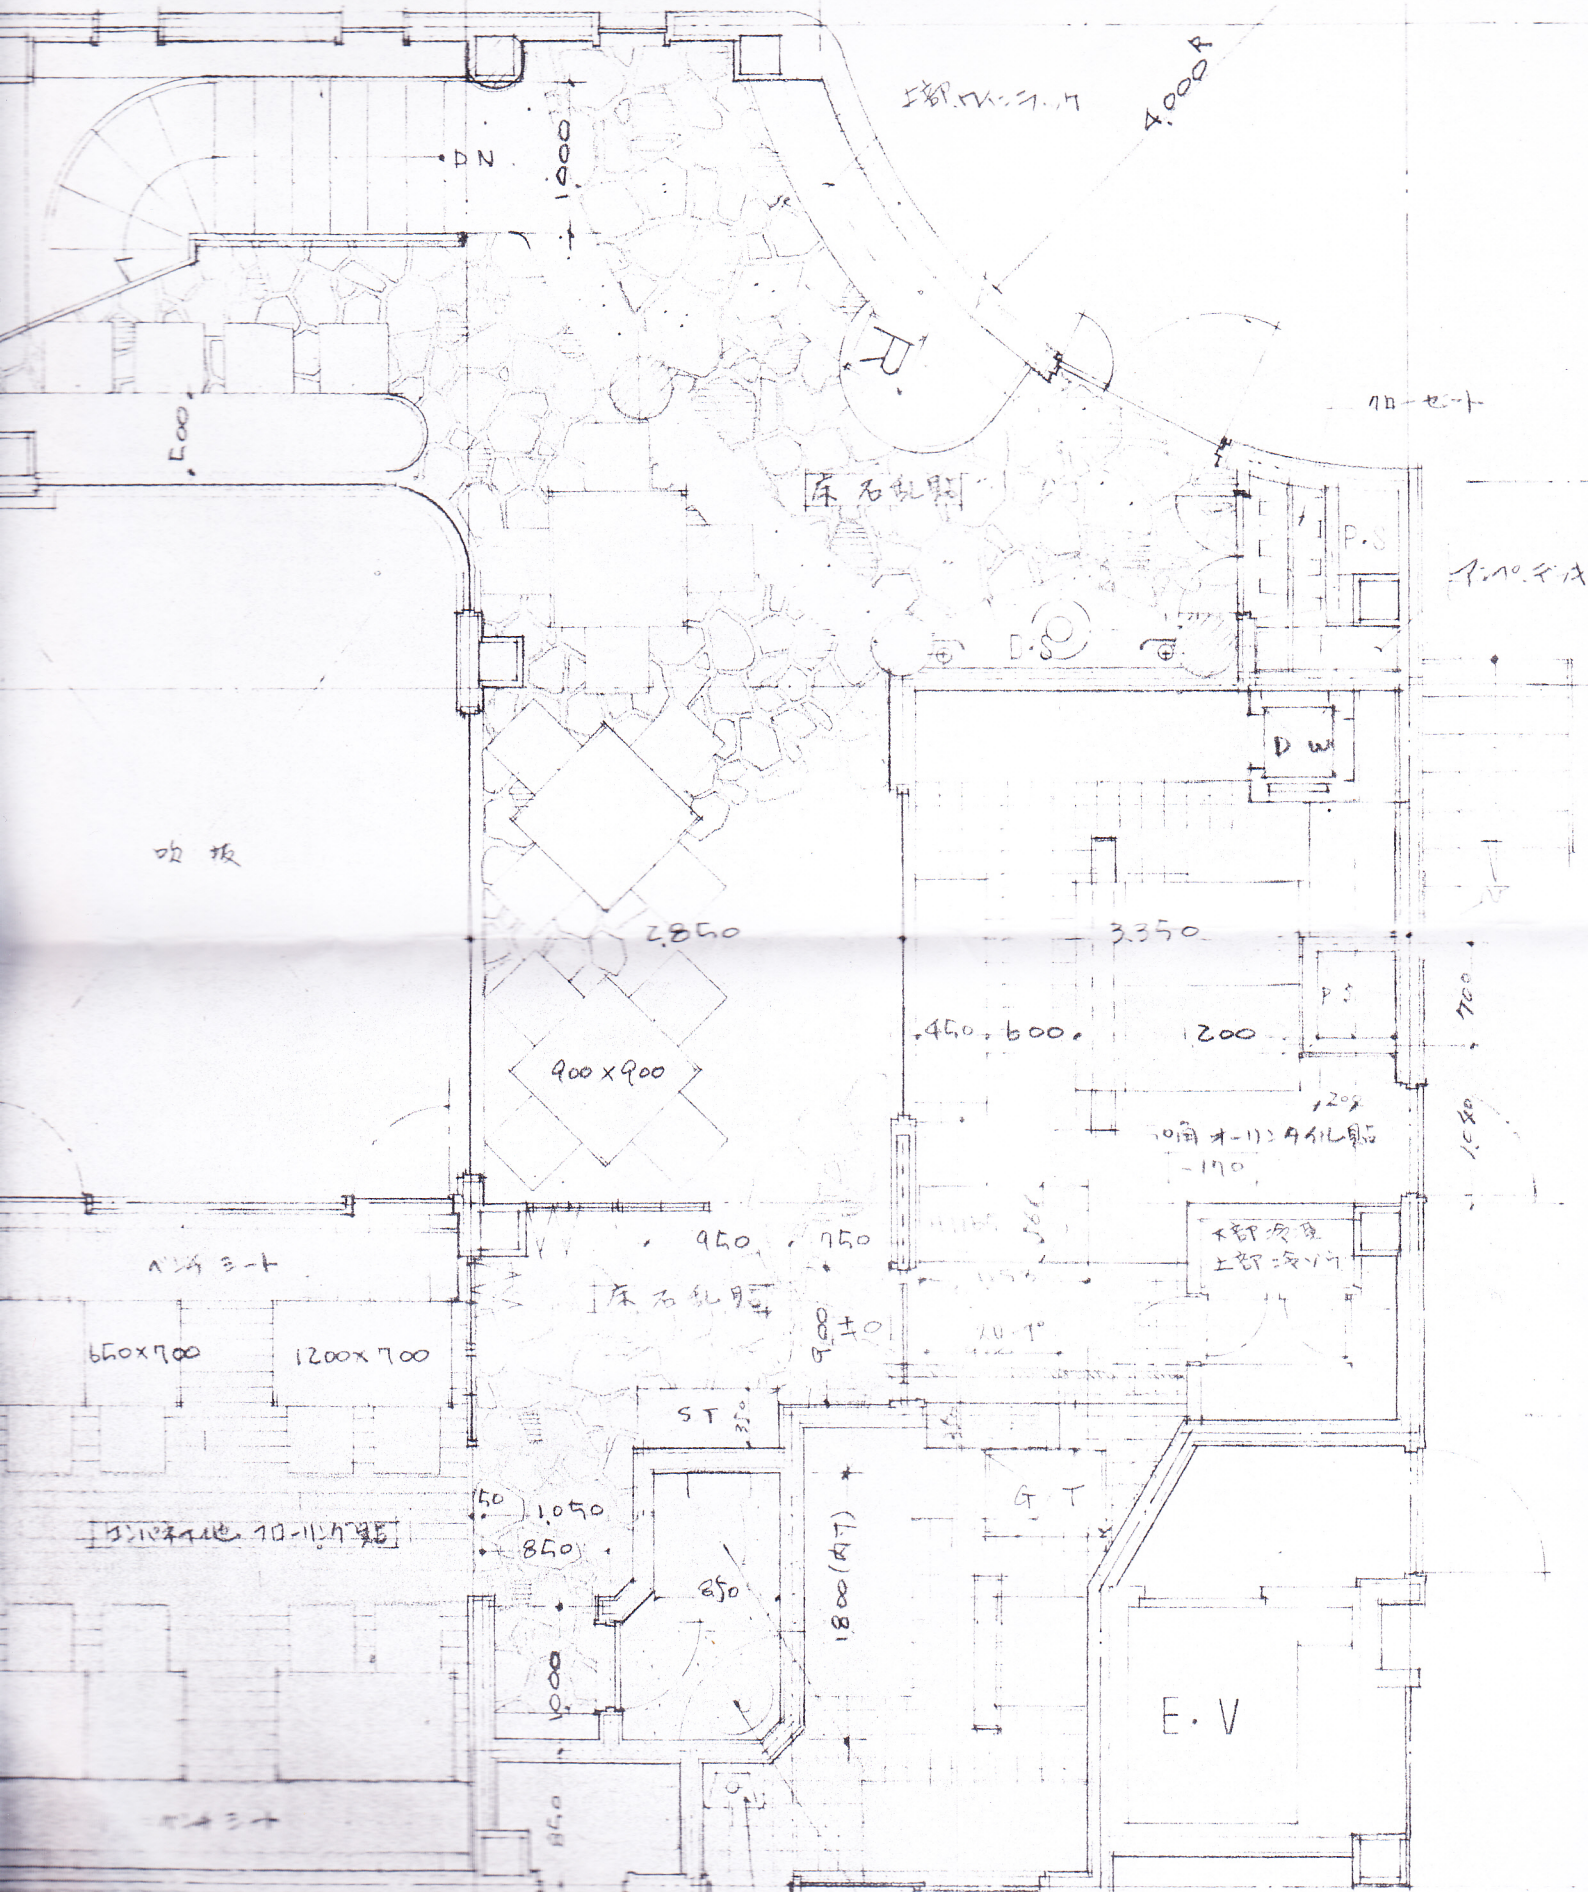

階段石貼

5階. 11. 11
4000A

10-セ+

1. 10. 11. 11

吹板

2850
400x900

3350
450, 600, 1200

1200
10階. 11. 11. 11
-110

10階. 11. 11. 11
上部. 11. 11

950, 750
床石乱貼
900 ± 10

10階. 11. 11. 11
650x700 1200x700

10階. 11. 11. 11

50, 1050, 850, 250, 1000, 1800(内T)

E.V.

10階. 11. 11. 11 C-PR-397 R-D (11. 11. 11)

10階. 11. 11. 11 GIORGIO LGG-1101 W-D3
2060 混合水程 10階. 11. 11. 11 SF-Bd-2

2100